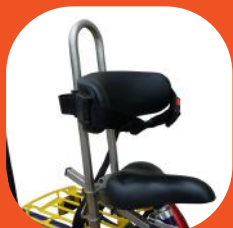

MINI

Kinderdreirad

Das Mini-Dreirad ist ein modernes Dreirad für Kinder. Es ist ein leichtlaufendes Fahrrad, das in schönen Farben erhältlich ist. Selbstverständlich ist das Mini mit diversen Optionen wie einer Schiebbestange, Rücken- und Fußfixierung und einem Elektromotor zur Tretunterstützung erhältlich.

Standardausrüstungen für Kinderdreirad Mini

- Kunststoff-Kettenschutz
- Umweltfreundliche Pulverbeschichtung
- Parkbremse
- Lenkeinschlagbegrenzung
- Automatische Batterie Beleuchtung
- Fünf Jahren Garantie auf Rahmen
- Schloss
- Klingel

GEEIGNET FÜR:

Kinder ab etwa 4 Jahren.

TECHNISCHE DATEN

| | |
|----------------|------------|
| Innenbeinlänge | 47 - 59 cm |
| Rahmenhöhe | 30 cm |
| Einstiegshöhe | 20 cm |
| Gewicht Rad | +/- 21 kg |
| Radlänge | 136 cm |
| Radbreite | 60 cm |